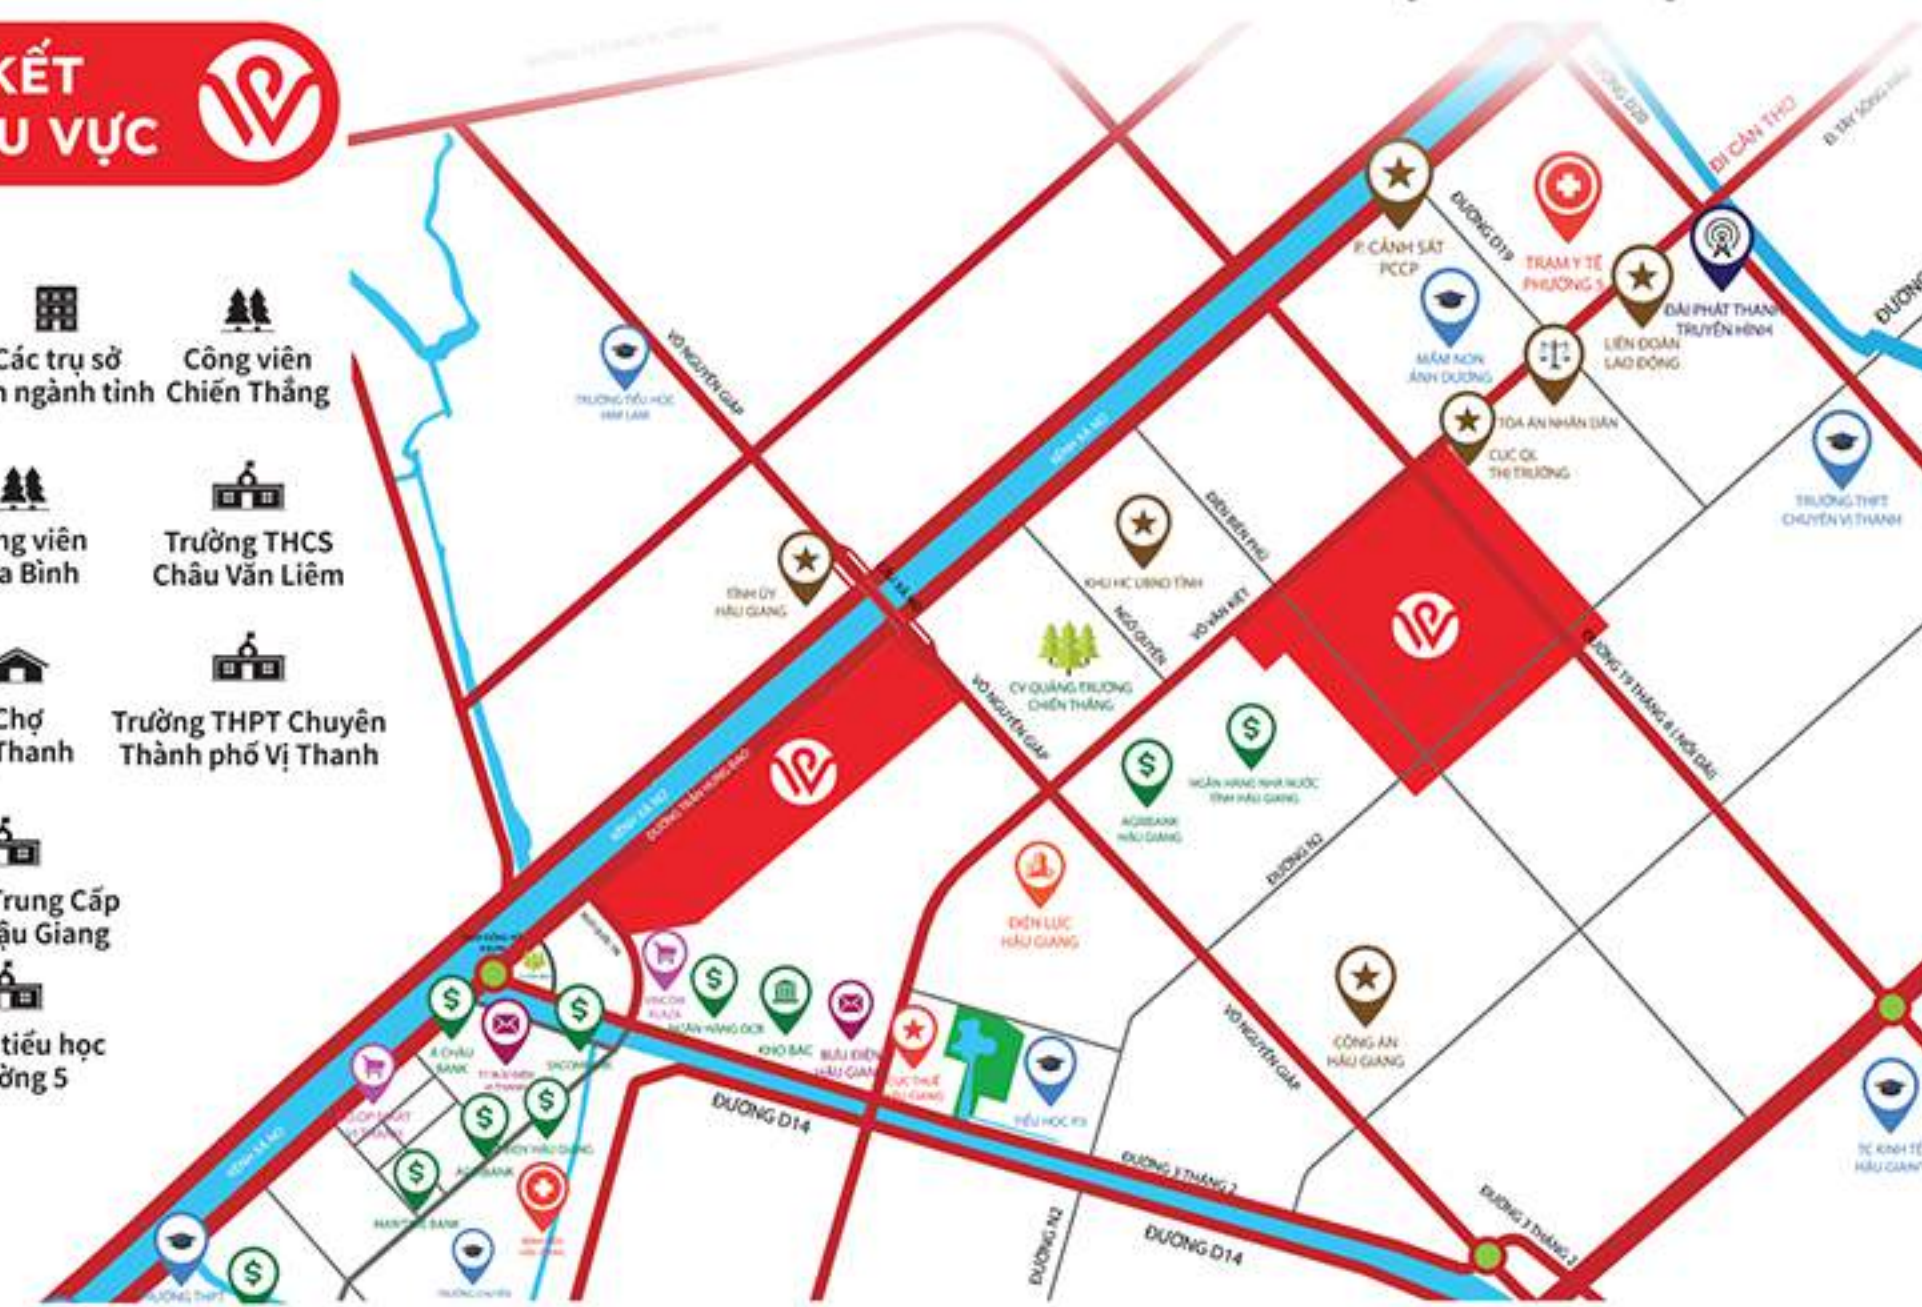

## VỊ TRÍ TRUNG TÂM

Mặt tiền đường Võ Văn Kiệt, trung tâm thành phố Vị Thanh, liền kề các trung tâm hành chính – tài chính; là toạ độ giao thương của các tỉnh Đồng Bằng Sông Cửu Long

## TIỆN ÍCH NỘI & NGOẠI KHU

Tiện ích ngoại khu hiện hữu: Khu TTTM Vincom Vị Thanh, chợ Vị Thanh, Bệnh viện, trường mầm non,... Tiện ích nội khu: Khu chợ đêm Bến Thành Asia, công viên kỷ quan cổ đại The Miracle, khách sạn Western Pearl Hotel,...

## BẾN THÀNH ASIA

Khu chợ đêm Bến Thành Châu Á quy mô 1,5 ha đầu tiên tại TP. Vị Thanh và đồng bằng Sông Cửu Long, nơi hội tụ của những tinh hoa văn hóa chợ đêm độc đáo của: Thái Lan, Nhật Bản, Singapore và Việt Nam.

### SƠ ĐỒ LIÊN KẾT TIỆN ÍCH KHU VỰC

- Liên hệ trực tiếp**
  - UBND tỉnh Hậu Giang
  - Tỉnh ủy Hậu Giang
  - Các trụ sở ban ngành tỉnh
  - Công viên Chiến Thắng
- 05 phút**
  - Chợ đêm Vị Thanh
  - Vincom Plaza
  - Công viên Hòa Bình
  - Trường THCS Châu Văn Liêm
- 10 phút**
  - Hệ thống các ngân hàng
  - Siêu thị Co.op Mart
  - Chợ Vị Thanh
  - Trường THPT Chuyên Thành phố Vị Thanh
- 20 phút**
  - Trường Cao Đẳng Cộng Đồng
  - Trường Trung Cấp KTCN Hậu Giang
  - Bệnh viện đa khoa Hậu Giang
  - Trường tiểu học Phường 5
- 60 phút**
  - Sân bay Quốc Tế Cần Thơ